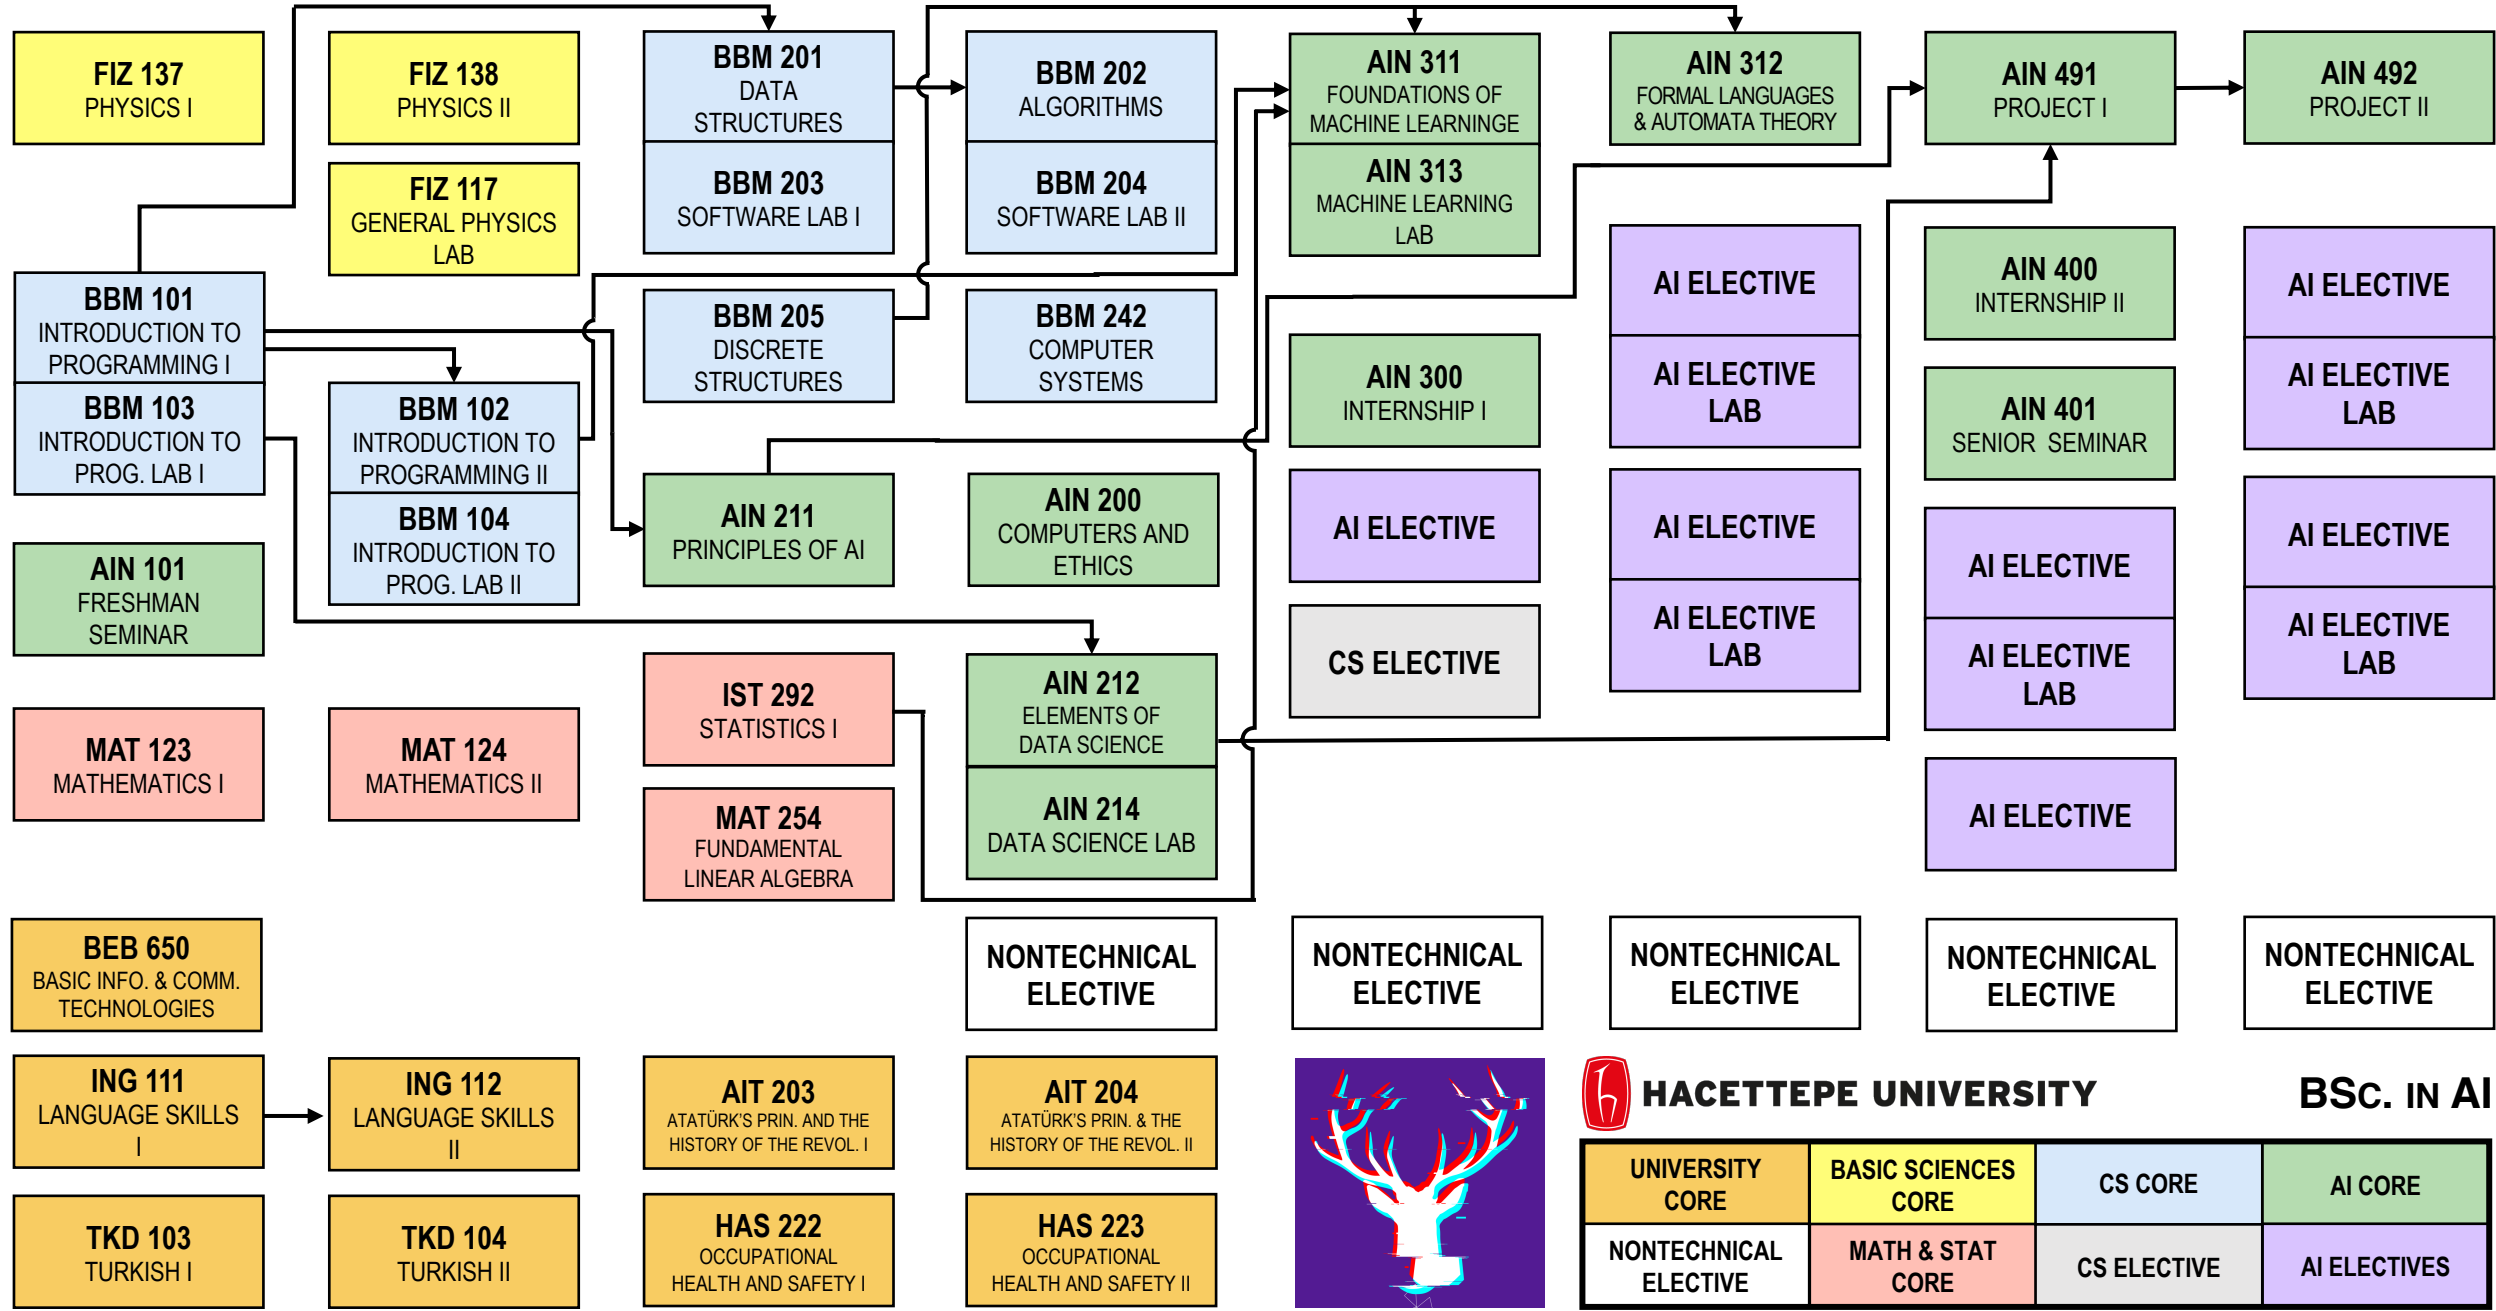

1<sup>st</sup> Semester    2<sup>nd</sup> Semester    3<sup>rd</sup> Semester    4<sup>th</sup> Semester    5<sup>th</sup> Semester    6<sup>th</sup> Semester    7<sup>th</sup> Semester    8<sup>th</sup> Semester

**HACETTEPE UNIVERSITY**    **BSc. IN AI**

<b>UNIVERSITY CORE</b>	<b>BASIC SCIENCES CORE</b>	<b>CS CORE</b>	<b>AI CORE</b>
NONTECHNICAL ELECTIVE	MATH & STAT CORE	CS ELECTIVE	AI ELECTIVES